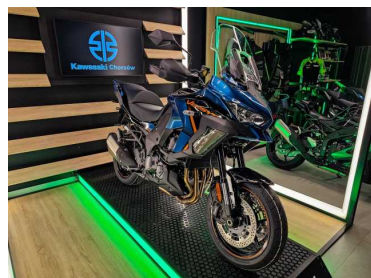

## S Versys1 100 S 2026 Gwarancja 4 lata gratis! Kawasaki MOTO Chorzów!

72 900 PLN

Marka	Kawasaki	Model	Versys 1000
Typ nadwozia	Turystyczny	Typ paliwa	Benzyna
Nowy	Tak	Rok produkcji	2025
Przebieg	1	Kolor	Niebieski
VAT faktura	Tak	Finansowanie	Tak
Leasing	Tak	Pojemność skokowa	1099
Moc	135	Skrzynia	Manualna
Napęd	Łańcuch	Kraj pochodzenia	Polska
Bezwypadkowy	Tak	Typ silnika	four-stroke

### AUTORYZOWANY SALON I SERWIS KAWASAKI MOTO CHORZÓW

Oferujemy do sprzedaży

Kawasaki Versys 1100S 2026

Motocykl dostępny od ręki

Gwarancja 4 lata gratis!

Transport motocykla pod dom gratis

Zostaw swój obecny w motocykl w rozliczeniu i wyjeźdź nowym nie wychodząc z domu.

Wycena online ---&gt; Dostawa pod dom ---&gt; Odbiór obecnego motocykla

Wersja S w standardzie posiada:

- Doświetlanie zakrętów
- Quickshifter (góra, dół)
- Grzane manetki
- Tempomat
- Wysoką szybę
- Kolorowy wyświetlacz
- Gniazdo 12v
- Gniazdo USB C
- Hand bary
- Światła w technologii LED

Dodatkowe pakiety wyposażenia: Tourer, Tourer+ Grand Tourer

- Kufer centralny
- Kufry boczne
- Torby wewnętrzne do kufrów
- Oparcie pasażera
- Crash pady
- Dodatkowe reflektory LED
- Uchwyt nawigacji

Pokonaj dystans z Twoim ostatecznym towarzyszem podróży. Nowy Versys 1100 zapewnia komfort na długie trasy, wszechstronność na każdej drodze oraz zwiększoną moc czterocylindrowego silnika na każdą podróż – niezależnie od tego, czy zwiedzasz wiejskie tereny, czy przemierzasz miasto. Samodzielnie lub z pasażerem, przygotuj się na poszerzenie horyzontów dzięki elastycznym rozwiązaniom bagażowym i zaawansowanym systemom wspomagającym kierowcę. Wsiądź na Versys 1100 i ustaw swoje horyzonty na Destination Everywhere