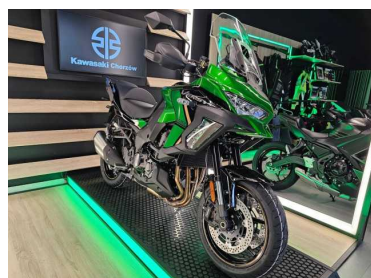

S Versys1 100 S 2026 Gwarancja 4 lata gratis! Kawasaki MOTO Chorzów!

72 900 PLN

Marka	Kawasaki	Model	Versys 1000
Typ nadwozia	Turystyczny	Typ paliwa	Benzyna
Nowy	Tak	Rok produkcji	2026
Przebieg	1	Kolor	Zielony
VAT faktura	Tak	Finansowanie	Tak
Leasing	Tak	Pojemność skokowa	1099
Moc	135	Skrzynia	Manualna
Napęd	Łańcuch	Kraj pochodzenia	Polska
Bezwypadkowy	Tak	Typ silnika	four-stroke

AUTORYZOWANY SALON I SERWIS KAWASAKI MOTO CHORZÓW

Oferujemy do sprzedaży

Kawasaki Versys 1100S 2026

Motocykl dostępny od ręki

Gwarancja 4 lata gratis!

Transport motocykla pod dom gratis

Zostaw swój obecny w motocykl w rozliczeniu i wyjeźdź nowym nie wychodząc z domu.

Wycena online ---> Dostawa pod dom ---> Odbiór obecnego motocykla

Wersja S w standardzie posiada:

- Doświetlanie zakrętów
- Quickshifter (góra, dół)
- Grzane manetki
- Tempomat
- Wysoką szybkość
- Kolorowy wyświetlacz
- Gniazdo 12v
- Gniazdo USB C
- Hand bary
- Światła w technologii LED

Dodatkowe pakiety wyposażenia: Tourer, Tourer+ Grand Tourer

- Kufer centralny
- Kufry boczne
- Torby wewnętrzne do kufrów
- Oparcie pasażera
- Crash pady
- Dodatkowe reflektory LED
- Uchwyt nawigacji

Pokonaj dystans z Twoim ostatecznym towarzyszem podróży. Nowy Versys 1100 zapewnia komfort na długie trasy, wszechstronność na każdej drodze oraz zwiększoną moc czterocylindrowego silnika na każdą podróż – niezależnie od tego, czy zwiedzasz wiejskie tereny, czy przemierzasz miasto. Samodzielnie lub z pasażerem, przygotuj się na poszerzenie horyzontów dzięki elastycznym rozwiązaniom bagażowym i zaawansowanym systemom wspomagającym kierowcę. Wsiądź na Versys 1100 i ustaw swoje horyzonty na Destination Everywhere