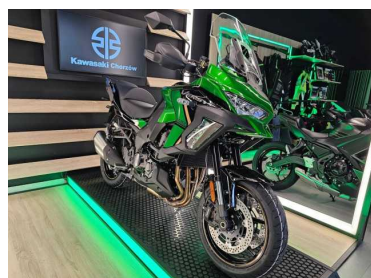

S Versys1 100 S 2026 Gwarancja 4 lata gratis! Kawasaki MOTO Chorzów!

72 900 PLN

Marka	Kawasaki	Model	Versys 1000
Typ nadwozia	Turystyczny	Typ paliwa	Benzyna
Nowy	Tak	Rok produkcji	2026
Przebieg	1	Kolor	Zielony
VAT faktura	Tak	Finansowanie	Tak
Leasing	Tak	Pojemność skokowa	1099
Moc	135	Skrzynia	Manualna
Napęd	Łańcuch	Kraj pochodzenia	Polska
Bezwypadkowy	Tak	Typ silnika	four-stroke

AUTORYZOWANY SALON I SERWIS KAWASAKI MOTO CHORZÓW

Oferujemy do sprzedaży

Kawasaki Versys 1100S 2026

Motocykl dostępny od ręki

Gwarancja 4 lata gratis!

Transport motocykla pod dom gratis

Zostaw swój obecny w motocykl w rozliczeniu i wyjeźdź nowym nie wychodząc z domu.

Wycena online ---> Dostawa pod dom ---> Odbiór obecnego motocykla

Wersja S w standardzie posiada:

- Doświetlanie zakrętów
- Quickshifter (góra, dół)
- Grzane manetki
- Tempomat
- Wysoką szybę
- Kolorowy wyświetlacz
- Gniazdo 12v
- Gniazdo USB C
- Hand bary
- Światła w technologii LED

Dodatkowe pakiety wyposażenia: Tourer, Tourer+ Grand Tourer

- Kufer centralny
- Kufry boczne
- Torby wewnętrzne do kufrów
- Oparcie pasażera
- Crash pady
- Dodatkowe reflektory LED
- Uchwyt nawigacji

Pokonaj dystans z Twoim ostatecznym towarzyszem podróży. Nowy Versys 1100 zapewnia komfort na długie trasy, wszechstronność na każdej drodze oraz zwiększoną moc czterocylindrowego silnika na każdą podróż – niezależnie od tego, czy zwiedzasz wiejskie tereny, czy przemierzasz miasto. Samodzielnie lub z pasażerem, przygotuj się na poszerzenie horyzontów dzięki elastycznym rozwiązaniom bagażowym i zaawansowanym systemom wspomagającym kierowcę. Wsiądź na Versys 1100 i ustaw swoje horyzonty na Destination Everywhere