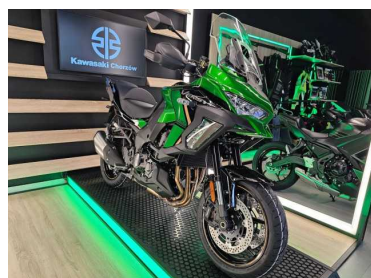

## S Versys1 100 S 2026 Gwarancja 4 lata gratis! Kawasaki MOTO Chorzów!

72 900 PLN

Marka	Kawasaki	Model	Versys 1000
Typ nadwozia	Turystyczny	Typ paliwa	Benzyna
Nowy	Tak	Rok produkcji	2025
Przebieg	1	Kolor	Zielony
VAT faktura	Tak	Finansowanie	Tak
Leasing	Tak	Pojemność skokowa	1099
Moc	135	Skrzynia	Manualna
Napęd	Łańcuch	Kraj pochodzenia	Polska
Bezwypadkowy	Tak	Typ silnika	four-stroke

### AUTORYZOWANY SALON I SERWIS KAWASAKI MOTO CHORZÓW

Oferujemy do sprzedaży

Kawasaki Versys 1100S 2026

Motocykl dostępny od ręki

Gwarancja 4 lata gratis!

Transport motocykla pod dom gratis

Zostaw swój obecny w motocykl w rozliczeniu i wyjeźdź nowym nie wychodząc z domu.

Wycena online ---&gt; Dostawa pod dom ---&gt; Odbiór obecnego motocykla

Wersja S w standardzie posiada:

- Doświetlanie zakrętów
- Quickshifter (góra, dół)
- Grzane manetki
- Tempomat
- Wysoką szybę
- Kolorowy wyświetlacz
- Gniazdo 12v
- Gniazdo USB C
- Hand bary
- Światła w technologii LED

Dodatkowe pakiety wyposażenia: Tourer, Tourer+ Grand Tourer

- Kufer centralny
- Kufry boczne
- Torby wewnętrzne do kufrów
- Oparcie pasażera
- Crash pady
- Dodatkowe reflektory LED
- Uchwyt nawigacji

Pokonaj dystans z Twoim ostatecznym towarzyszem podróży. Nowy Versys 1100 zapewnia komfort na długie trasy, wszechstronność na każdej drodze oraz zwiększoną moc czterocylindrowego silnika na każdą podróż – niezależnie od tego, czy zwiedzasz wiejskie tereny, czy przemierzasz miasto. Samodzielnie lub z pasażerem, przygotuj się na poszerzenie horyzontów dzięki elastycznym rozwiązaniom bagażowym i zaawansowanym systemom wspomagającym kierowcę. Wsiądź na Versys 1100 i ustaw swoje horyzonty na Destination Everywhere