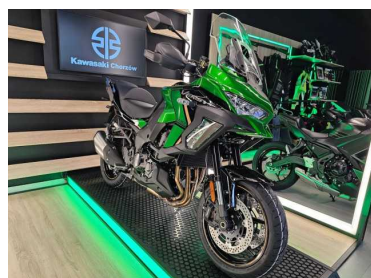

S Versys1 100 S 2026 Gwarancja 4 lata gratis! Kawasaki MOTO Chorzów!

72 900 PLN

Marka	Kawasaki	Model	Versys 1000
Typ nadwozia	Turystyczny	Typ paliwa	Benzyna
Nowy	Tak	Rok produkcji	2025
Przebieg	1	Kolor	Zielony
VAT faktura	Tak	Finansowanie	Tak
Leasing	Tak	Pojemność skokowa	1099
Moc	135	Skrzynia	Manualna
Napęd	Łańcuch	Kraj pochodzenia	Polska
Bezwypadkowy	Tak	Typ silnika	four-stroke

AUTORYZOWANY SALON I SERWIS KAWASAKI MOTO CHORZÓW

Oferujemy do sprzedaży

Kawasaki Versys 1100S 2026

Motocykl dostępny od ręki

Gwarancja 4 lata gratis!

Transport motocykla pod dom gratis

Zostaw swój obecny w motocykl w rozliczeniu i wyjeźdź nowym nie wychodząc z domu.

Wycena online ---> Dostawa pod dom ---> Odbiór obecnego motocykla

Wersja S w standardzie posiada:

- Doświetlanie zakrętów
- Quickshifter (góra, dół)
- Grzane manetki
- Tempomat
- Wysoką szybkość
- Kolorowy wyświetlacz
- Gniazdo 12v
- Gniazdo USB C
- Hand bary
- Światła w technologii LED

Dodatkowe pakiety wyposażenia: Tourer, Tourer+ Grand Tourer

- Kufer centralny
- Kufry boczne
- Torby wewnętrzne do kufrów
- Oparcie pasażera
- Crash pady
- Dodatkowe reflektory LED
- Uchwyt nawigacji

Pokonaj dystans z Twoim ostatecznym towarzyszem podróży. Nowy Versys 1100 zapewnia komfort na długie trasy, wszechstronność na każdej drodze oraz zwiększoną moc czterocylindrowego silnika na każdą podróż – niezależnie od tego, czy zwiedzasz wiejskie tereny, czy przemierzasz miasto. Samodzielnie lub z pasażerem, przygotuj się na poszerzenie horyzontów dzięki elastycznym rozwiązaniom bagażowym i zaawansowanym systemom wspomagającym kierowcę. Wsiądź na Versys 1100 i ustaw swoje horyzonty na Destination Everywhere