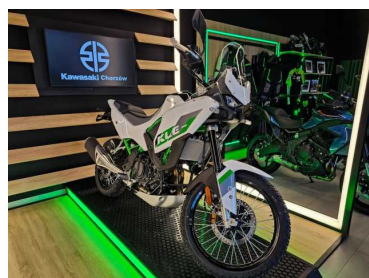

500 SE OD RĘKI 2026 PROMOCJA 2500zł na akcesoria Kawasaki MOTO Chorzów

33 490 PLN

Marka	Kawasaki	Model	KLE
Typ nadwozia	Enduro	Typ paliwa	Benzyna
Nowy	Tak	Rok produkcji	2026
Przebieg	1	Kolor	Biały
VAT faktura	Tak	Finansowanie	Tak
Leasing	Tak	Pojemność skokowa	451
Moc	46	Skrzynia	Manualna
Napęd	Łańcuch	Kraj pochodzenia	Polska
Bezwypadkowy	Tak	Typ silnika	four-stroke

AUTORYZOWANY SALON I SERWIS KAWASAKI MOTO CHORZÓW

Kawasaki KLE 500 SE 2026 - motocykl dostępny od ręki

PROMOCJA!

Kupujący pojazd otrzymuje kwotę 2500zł, która może przeznaczyć na oryginalne akcesoria do pojazdu. Akcja promocyjna jest ograniczona czasowo i obowiązuje do 17.07.2026r.

Poznaj nowy motocykl turystyczny KLE500, stworzony po to, by pomóc Ci odkrywać nowe horyzonty. Jego rajdowy, dynamiczny design to doskonały przykład funkcjonalnego piękna – nie tylko wygląda imponująco, ale też oferuje wszechstronne osiągi zarówno na asfalcie, jak i poza nim. Dzięki mocnemu, elastycznemu silnikowi z wtryskiem paliwa, połączonemu z doskonale wyważonym podwoziem i lekkim, precyzyjnym prowadzeniem, które zapewnia komfortową pozycję za kierownicą, droga do celu staje się częścią przygody. Niezależnie od tego, czy jesteś miejskim motocyklistą szukającym maszyny z nienagannymi manierami na drodze, czy miłośnikiem off-roadu, który ceni sobie większy komfort bez utraty terenowych możliwości — nowy KLE500 to Twój bilet do świata nieograniczonych możliwości.